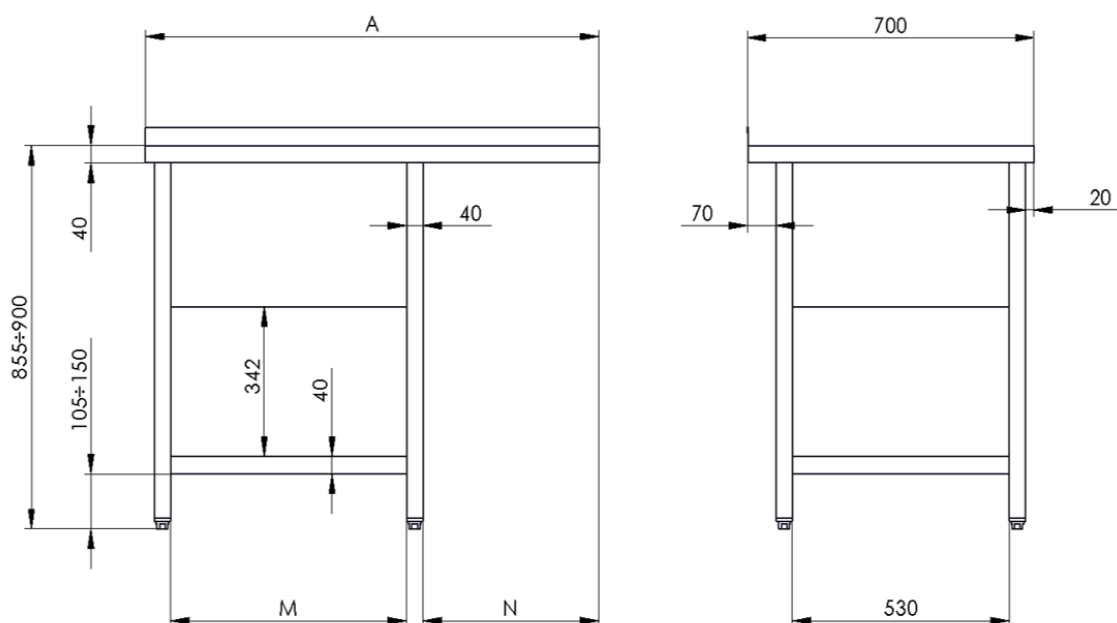

## Stůl mycí 120x70x90 - 1x dřez 50x40x30 odkapávací plocha pravá

<b>Model</b>	<b>Sap kód</b>	00002570
MSJOP/M 7012	<b>Skupina artiklů</b>	Dřezy stolové

- Materiál: AISI 430 + AISI 304
- Šířka vnitřní části zařízení [mm]: 500
- Hloubka vnitřní části zařízení [mm]: 400
- Výška vnitřní části zařízení [mm]: 300
- Odkládací plocha: Pravá

### Stůl mycí 120x70x90 - 1x dřez 50x40x30 odkapávací plocha pravá

<b>Model</b>	<b>Sap kód</b>	00002570
MSJOP/M 7012	<b>Skupina artiklů</b>	Dřezy stolové

ARTICLE	A (MM)	M (MM)	N (MM)
MSDOP/M- 150x70x90_(2x 40x50x30)	1500	877	523
MSDOP/M- 160x70x90	1600	1077	423
MSDOP/M- 190x70x85 (2x 40x50x30)	1900	1077	723
MSDOP/M- 190x70x90	1900	1277	523
MSDOP/M- 190x70x90_(2x 40x50x30)	1900	1077	723
MSDOP/M- 210x70x90_(2x 60x50x32)	2100	1277	723
MSDOP/M-150x70x85_(2x 40x50x30)	1500	796	604
MSDOP/M-160x70x90_(2x 40x50x30)	1600	877	623
MSJOP/M- 120x70x90	1200	520	580
MSJOP/M- 120x70x90_(50x40x30)	1200	520	580
MSJOP/M- 140x70x90	1400	577	723
MSJOP/M- 140x70x90_(50x40x30)	1400	577	723
MSJOP/M- 160x70x90_(50x40x32)	1600	877	623
MSJOP/M- 180x70x90 (50x40x32)	1800	1077	623

### Stůl mycí 120x70x90 - 1x dřez 50x40x30 odkapávací plocha pravá

<b>Model</b>	<b>Sap kód</b>	00002570
MSJOP/M 7012	<b>Skupina artiklů</b>	Dřezy stolové

**1. Sap kód:**

00002570

**2. Šířka netto [mm]:**

1200

**7. Hloubka brutto [mm]:**

710

**8. Výška brutto [mm]:**

490

**9. Hmotnost brutto [kg]:**

27.00

**10. Materiál:**

AISI 430 + AISI 304